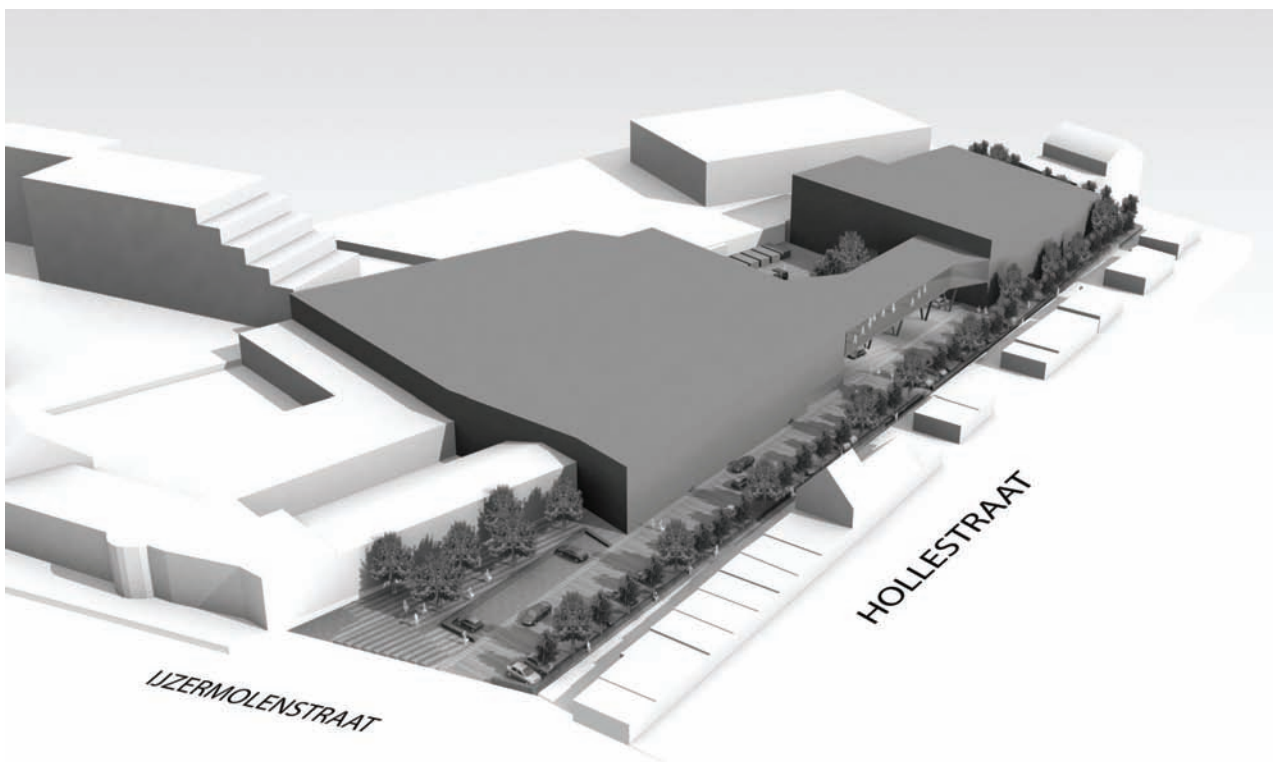

SOCIAAL ECONOMISCH BEDRIJVENTERREIN

Bouwen van bedrijventerrein voor sociale economie te Leuven.

ADRES: IJZERMOLENSTRAAT, Leuven
DATUM: 2006-... - laureaat, in uitvoering
OPDRACHTGEVER: vzw Spit Tewerkstelling
ONTWERP: a2o-architecten
OPPERVLAKTE: 11.600 m²