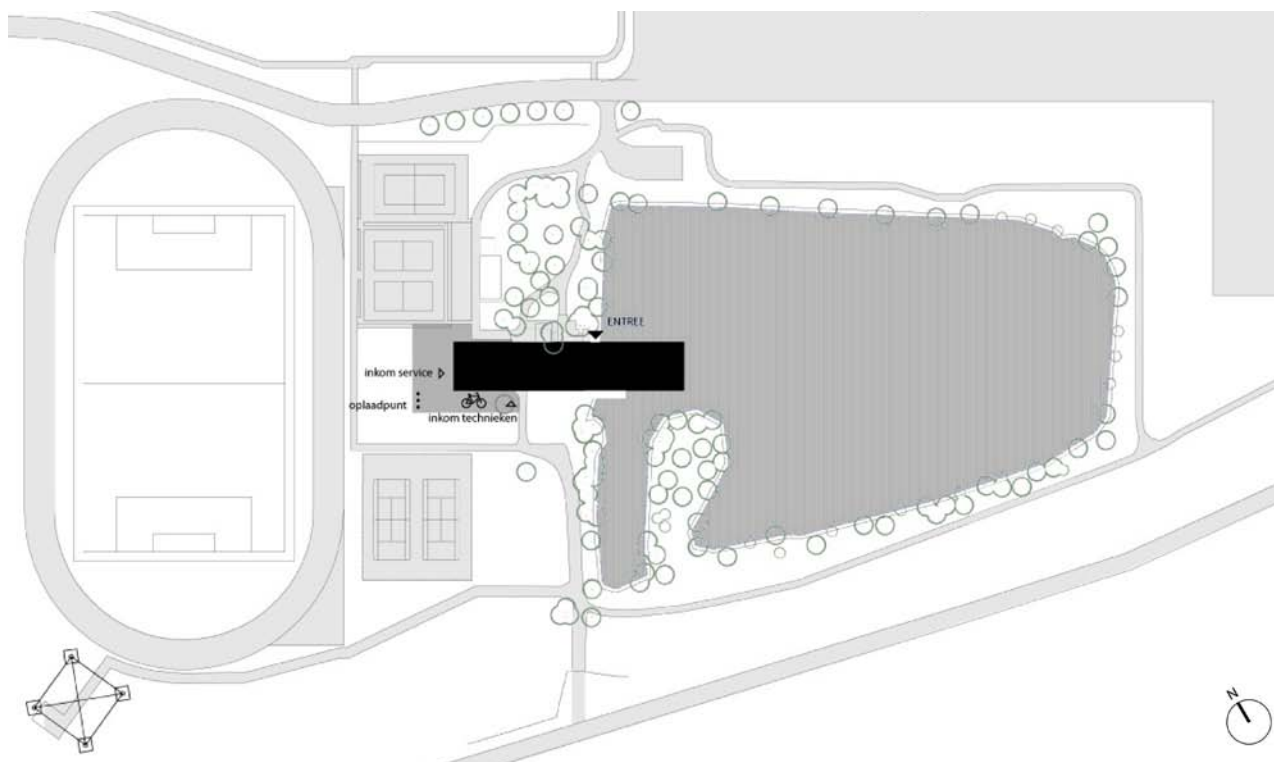

# LIITC LAAKDAL

Ontwerpen van een logistiek-, innovatie-, incubatie-, en trainingcentrum te Laakdal.

ADRES:	Nike - site, Laakdal
DATUM:	2011
OPDRACHTGEVER:	Intercommunale Ontwikkelingsmaatschappij voor de Kempen
ONTWERP:	a2o-architecten i.s.m. Boydens - Bopro - Establis - Blasco
OPPERVLAKTE:	1.536 m <sup>2</sup>

# LIITC LAAKDAL

Ontwerpen van een logistiek-, innovatie-, incubatie-, en trainingcentrum te Laakdal.